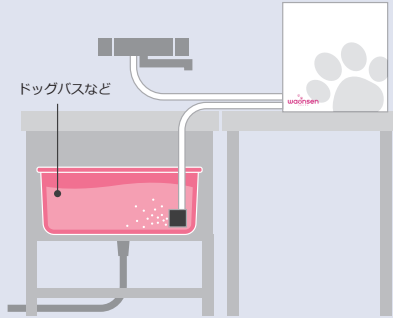

## マイクロバブルについて

**直径10～数10 $\mu$ m以下の細かい泡が  
毛穴に入り込み、皮脂と汚れを徹底洗浄!!**

マイクロバブルの超微細な泡の表面は、マイナスの電位を帯びており、汚れなどへの優れた吸着性があるとされています。そのため、皮膚などの汚れの除去に効果を発揮します。

グルーミングタブとの  
同時入浴も可能です!

## 蛇口直結タイプ ※最低必要水圧は0.25MPaです

給水ホースを、蛇口に接続して使用します。

〈マイクロバブルのみ〉 WA003

〈マイクロバブル+炭酸〉 WA004

別途炭酸ガスボンベを設置し、炭酸を発生させます。

## 循環タイプ

ドッグバスなどに溜めたお湯を循環させて使用します。

〈マイクロバブルのみ〉 WA003J

〈マイクロバブル+炭酸〉 WA004J

別途炭酸ガスボンベを設置し、炭酸を発生させます。

WA004・WA004J(炭酸機能付)は、別途炭酸ボンベが必要となります。詳しくはお問い合わせください。