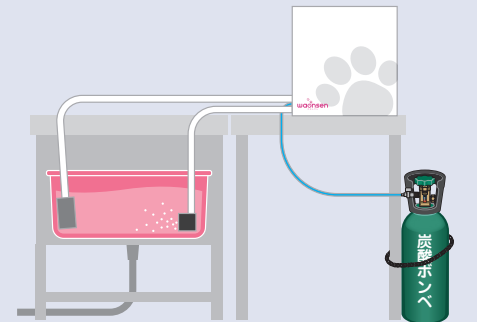

## 蛇口直結タイプ ※最低必要水圧は0.25MPaです

給水ホースを、蛇口に接続して使用します。

〈マイクロバブルのみ〉 WA003

〈マイクロバブル+炭酸〉 WA004

別途炭酸ガスボンベを設置し、炭酸を発生させます。

## 循環タイプ

ドッグバスなどに溜めたお湯を循環させて使用します。

〈マイクロバブルのみ〉 WA003J

〈マイクロバブル+炭酸〉 WA004J

別途炭酸ガスボンベを設置し、炭酸を発生させます。

WA004・WA004J(炭酸機能付)は、別途炭酸ボンベが必要となります。詳しくはお問い合わせください。

## わおんせんに入浴した愛犬

※写真はイメージです