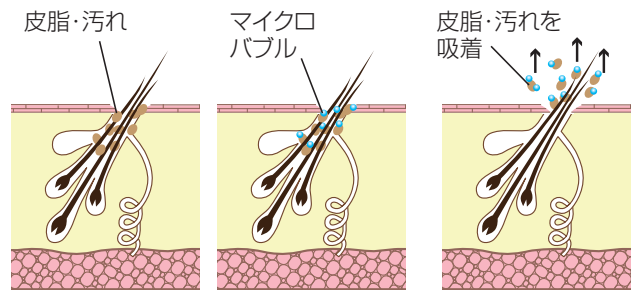

## 炭酸

※WA004・WA004J  
のみの機能です

蛇口直結タイプ マイクロバブル：WA003/マイクロバブル+炭酸：WA004

循環タイプ マイクロバブル：WA003J/マイクロバブル+炭酸：WA004J

※写真はイメージです

驚きの洗浄力

毛並改善

皮膚病予防

リラックス効果

血行促進

免疫力・自己治癒力UP

老廃物の排出

新陳代謝の向上

マイクロバブル発生装置「わおんせん」は、浴槽内にマイクロバブルを発生させます。マイクロバブル（直径10～数10 $\mu$ m以下の泡）が、シャンプーでは落としきれない毛穴汚れを洗浄します。さらに効果を高める炭酸機能をプラスしたタイプもございます。

## マイクロバブルについて

**直径10～数10 $\mu$ m以下の細かい泡が  
毛穴に入り込み、皮脂と汚れを徹底洗浄!!**

マイクロバブルの超微細な泡の表面は、マイナスの電位を帯びており、汚れなどへの優れた吸着性があるとされています。そのため、皮膚などの汚れの除去に効果を発揮します。

グルーミングタブとの  
同時入浴も可能です!