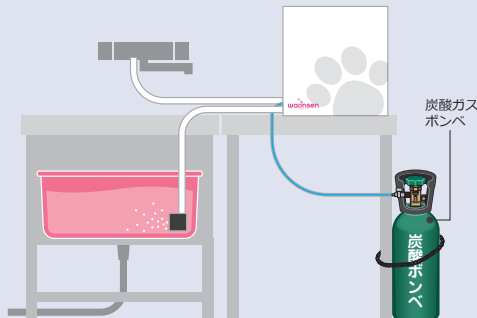

グルーミングタブとの  
同時入浴も可能です!

## 蛇口直結タイプ ※最低必要水圧は0.25MPaです

給水ホースを、蛇口に接続して使用します。

〈マイクロバブルのみ〉 WA003

〈マイクロバブル+炭酸〉 WA004

別途炭酸ガスボンベを設置し、炭酸を発生させます。

## 循環タイプ

ドッグバスなどに溜めたお湯を循環させて使用します。

〈マイクロバブルのみ〉 WA003J

〈マイクロバブル+炭酸〉 WA004J

別途炭酸ガスボンベを設置し、炭酸を発生させます。

WA004・WA004J(炭酸機能付)は、別途炭酸ボンベが必要となります。詳しくはお問い合わせください。